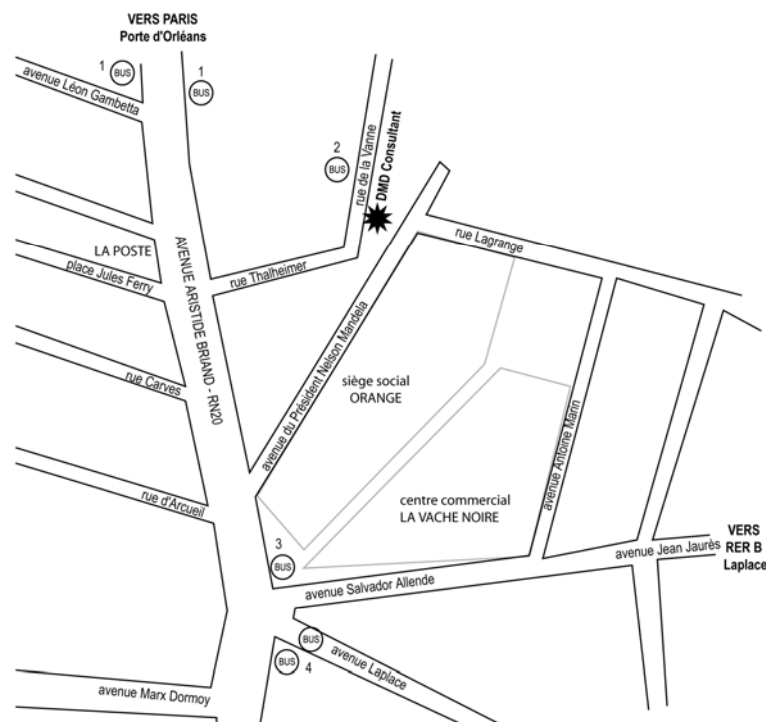

PLAN D'ACCES CENTRE DE FORMATION DMD CONSULTANT

Depuis le métro Porte d'Orléans – ligne 4 : Bus 187-188-197-297 – Arrêt Léon Gambetta (1) ou Vache noire (3)
Depuis le métro Châtillon-Montrouge – ligne 13 : Bus 323 – Arrêt Vache noire centre commercial (4)
Depuis le RER Laplace – ligne B : A pied – 10 mn, remonter l'avenue Jean Jaurès puis l'avenue Salvador Allende
Depuis l'arrêt Mairie de Montrouge – ligne 126 – 128 (de Boulogne – Bagneux) : Montbus – Arrêt Vanne (2)

Et également les bus

125 : Porte d'Orléans à Ecole Vétérinaire Maisons-Alfort (arrêt Barbes-Ory)
187 : Porte d'Orléans à Fresnes – Charcot Zola (arrêt Léon Gambetta ou Vache Noire) [(1) et (3) sur le plan]
188 : Porte d'Orléans à Bagneux Rosenberg (arrêt Léon Gambetta ou Vache Noire) [(1) et (3) sur le plan]
197 : Porte d'Orléans à Massy Opéra Théâtre (arrêt Léon Gambetta ou Vache Noire) [(1) et (3) sur le plan]
297 : Porte d'Orléans à Longjumeau – Steber (arrêt Léon Gambetta ou Vache Noire) [(1) et (3) sur le plan]
323 : Issy Val de Seine à Ivry RER (arrêt Vache Noire centre commercial) [(4) sur le plan]
Montbus : bus desservant la commune de Montrouge : Métro, Mairie, Vanne [(2) sur le plan]